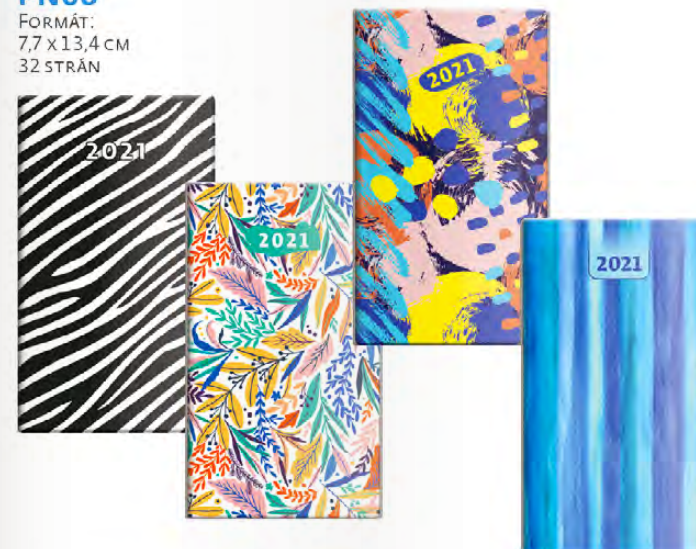

Febuár	2021	Febuár	2021
8	15		
9	16		
10	17		
11	18		
12	19		
13	20		
14	21		

KÓD	EAN	CENA	FARBA
PN02-05-21	8 595230 666338	1,29 €	Blue Abstract
PN02-06-21	8 595230 666345	1,29 €	Geometric
PN02-07-21	8 595230 666352	1,29 €	Tribal

8,5 x 15,4 cm • DVOJTÝŽDNOVÉ SLOVENSKÉ MENNÉ • 80 STRÁN

PN06
FORMÁT:
7,7 x 13,4 cm
32 STRÁN