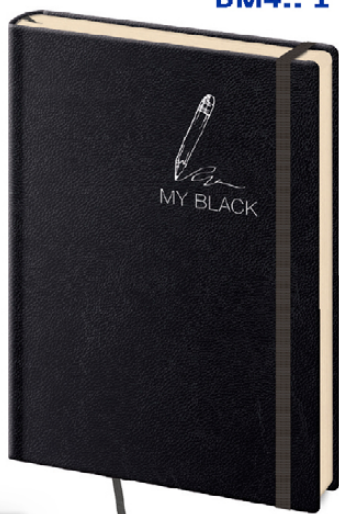

MY BLACK · MY WHITE · MY RED

Povrch zápisníka je zhotovený z univerzálného materiálu na báze zušľachteného papiera, ktorý vďaka svojej jemnej štruktúre získava vzhľad koženky. Zápisník je navyše doplnený praktickou gumičkou na uzavretie. Odporúčame razbu cez fóliu, prípadne potlač povrchu sieťotlačou.

BM4..-1