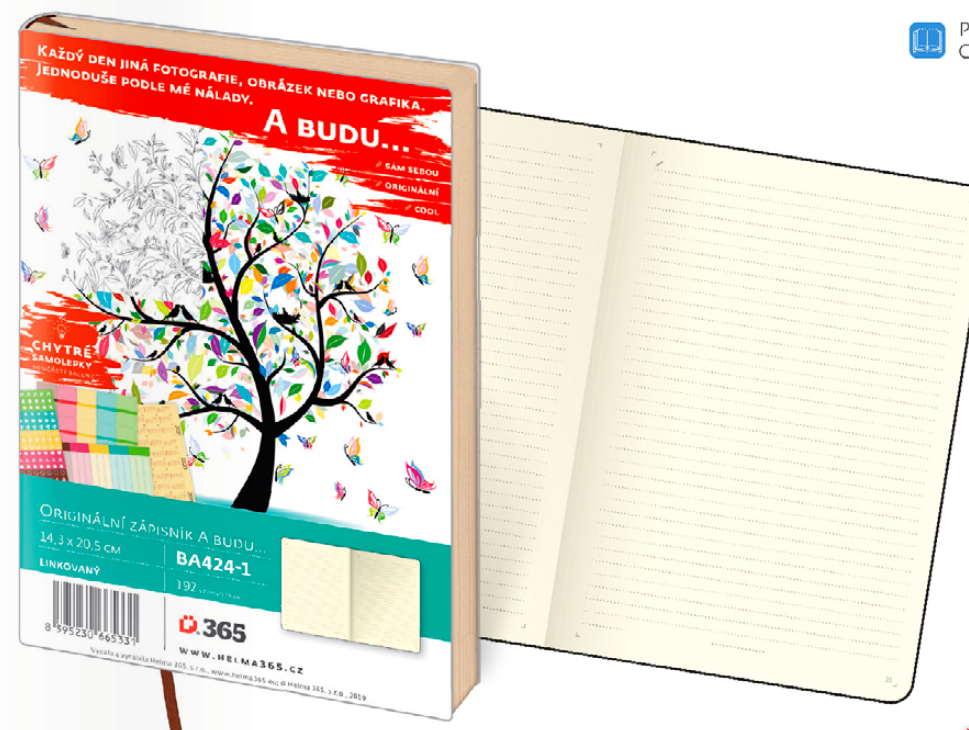

A BUDEM...

Každý deň iná fotografia, obrázok alebo grafika. Jednoducho podľa vašej nálady. Vymeňte si obal na zápisníku kedykoľvek budete chcieť. Vložiť môžete obľúbený obrázok, fotografiu alebo firemný motív.

PAPIER BLOKU CHAMOIS

SÚČASŤOU BALENIA SÚ ŠTYRI ARCHY CHYTRÝCH SAMOLEPKY, KTORE VÁM SPRÍJEMNIA JEHO POUŽÍVANIE.

- ✓ VYTvorenie zložiek a rozvrhnutie obsahu
- ✓ Vytváranie zoznamov a nadpisov
- ✓ Zvýraznenie dôležitých bodov a udalostí
- ✓ Odkazy na ďalšie kategórie a strany
- ✓ Rýchle poznámky vďaka ročnému kalendáriu