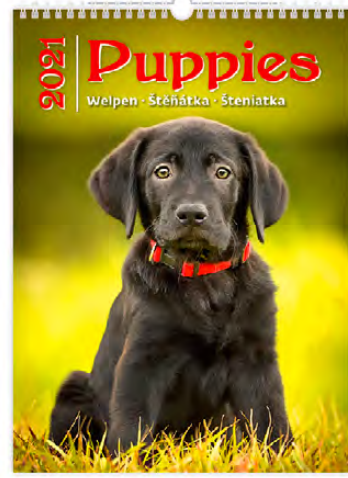

N171-21

Šteniatka

24 x 33 CM
14 LISTOV
MESAČNÉ MEDZINÁRODNÉ
KALENDÁRIUM

4,09 €