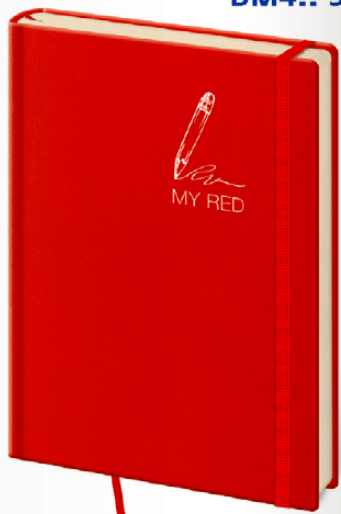

MY BLACK · MY WHITE · MY RED

Povrch zápisníka je zhotovený z univerzálného materiálu na báze zušľachteného papiera, ktorý vďaka svojej jemnej štruktúre získava vzhľad koženky. Zápisník je navyše doplnený praktickou gumičkou na uzavretie. Odporúčame razbu cez fóliu, prípadne potlač povrchu sieťotlačou.

BM4..-3

- PRAKTICKÁ KAPSIČKA
- CHYTRÉ SAMOLEPKY

- PAPIER BLOKU CHAMOIS
- ODPORÚČAME RAZBU BEZ FÓLIE

S LINAJKOVÝ
9 x 14 CM
BODKOVANÝ

KÓD	EAN	CENA
BM444-1	8 595230 646196	1,55 €
BM445-1	8 595230 646666	1,55 €

KÓD	EAN	CENA
BM444-2	8 595230 646200	1,55 €
BM445-2	8 595230 646675	1,55 €

KÓD	EAN	CENA
BM444-3	8 595230 646217	1,55 €
BM445-3	8 595230 646682	1,55 €

M LINAJKOVÝ
12 x 16,5 CM
BODKOVANÝ

KÓD	EAN	CENA
BM434-1	8 595230 646309	1,89 €
BM435-1	8 595230 646774	1,89 €

KÓD	EAN	CENA
BM434-2	8 595230 646316	1,89 €
BM435-2	8 595230 646781	1,89 €

KÓD	EAN	CENA
BM434-3	8 595230 646323	1,89 €
BM435-3	8 595230 646798	1,89 €

L LINAJKOVÝ
14,3 x 20,5 CM
BODKOVANÝ
čísť

KÓD	EAN	CENA
BM424-1	8 595230 646484	2,29 €
BM421-1	8 595230 647429	2,29 €

KÓD	EAN	CENA
BM424-2	8 595230 646491	2,29 €
BM425-2	8 595230 646965	2,29 €

KÓD	EAN	CENA
BM425-3	8 595230 646972	2,29 €

A BUDEM...

Každý deň iná fotografia, obrázok alebo grafika. Jednoducho podľa vašej nálady. Vymeňte si obal na zápisníku kedykoľvek budete chcieť. Vložiť môžete obľúbený obrázok, fotografiu alebo firemný motív.

PAPIER BLOKU CHAMOIS

SÚČASŤOU BALENIA SÚ ŠTYRI ARCHY CHYTRÝCH SAMOLEPKY, KTORE VÁM SPRÍJEMNIA JEHO POUŽÍVANIE.

- ✓ VYTvorenie zložiek a rozvrhnutie obsahu
- ✓ Vytváranie zoznamov a nadpisov
- ✓ Zvýraznenie dôležitých bodov a udalostí
- ✓ Odkazy na ďalšie kategórie a strany
- ✓ Rýchle poznámky vďaka ročnému kalendáriu

+
2
ORIGINÁLNE
DIZAJNY

VOĽNÁ
STRÁNKA
PRE VLASTNÚ
TVORBU

PAPIER BLOKU CHAMOIS