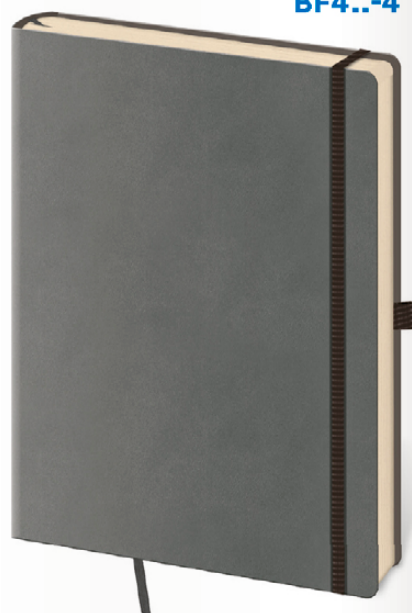

FLEXIES

Matná koženka Vivella predstavuje kvalitný, na dotyk príjemný, a zároveň veľmi obľúbený materiál, ktorý umožňuje dosiahnuť perfektné výsledky pri razbe bez fólie. Keďže je koženka priamo nakaširována na lepenku, sú dosky zápisníka netradične tenké. Vďaka tomu je zápisník ľahký a ohybný. Zápisník je doplnený praktickou gumičkou na uzatvorenie a pútkom na ceruzku.

flexies.

BF4..-4

· PRAKTICKÁ KAPSIČKA
· CHYTRÉ SAMOLEPKY

· PAPIER BLOKU CHAMOIS
· ODPORÚČAME RAZBU BEZ FÓLIE

· PRAKTICKÁ KAPSIČKA
· CHYTRÉ SAMOLEPKY

· PAPIER BLOKU CHAMOIS
· ODPORÚČAME RAZBU BEZ FÓLIE

S
9 x 14
CM

KÓD	EAN	CENA
BF444-2	8 595230 646187	2,29 €
BF445-2	8 595230 646767	2,29 €

KÓD	EAN	CENA
BF444-4	8 595230 646170	2,29 €
BF445-4	8 595230 646750	2,29 €

KÓD	EAN	CENA
BF445-10	8 595230 650825	2,29 €

M
12 x 16,5
CM

KÓD	EAN	CENA
BF434-2	8 595230 646293	3,39 €
BF435-2	8 595230 646941	3,39 €

KÓD	EAN	CENA
BF434-4	8 595230 646286	3,39 €

KÓD	EAN	CENA
BF434-10	8 595230 650801	3,39 €
BF435-10	8 595230 650832	3,39 €

KÓD	EAN	CENA
BF434-6	8 595230 665294	3,39 €

KÓD	EAN	CENA
BF434-7	8 595230 665300	3,39 €

L
14,3 x 20,5
CM

KÓD	EAN	CENA
BF424-2	8 595230 646677	6,79 €
BF425-2	8 595230 647122	6,79 €
BF421-2	8 595230 647597	3,79 €

KÓD	EAN	CENA
BF424-4	8 595230 646460	6,79 €

KÓD	EAN	CENA
BF424-10	8 595230 650818	6,79 €
BF425-10	8 595230 650849	6,79 €
BF421-10	8 595230 650856	3,79 €

KÓD	EAN	CENA
BF424-6	8 595230 665317	6,79 €

KÓD	EAN	CENA
BF424-7	8 595230 665324	6,79 €

30
A4
444
445
9x14

30
A4
434
435
12x16,5

20
A4
424
425
421
14,3x20,5