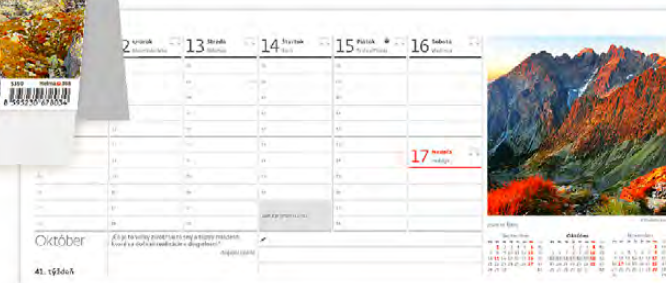

LOGO: 32,1 x 3,5 CM

ROČNÉ OBDOBIA  
3-MESAČNÝ PREHĽAD

S350-21

Tatry

32,1 x 13,4 cm  
60 + 2 STRÁN  
SLOVENSKÉ TÝŽDENNÉ STĹPCOVÉ KALENDÁRIUM

LOGO: 32,1 x 3,5 CM

DANE A ROČNÉ OBDOBIA, ZNAMENIA ZVEROKRUHU,  
CITÁTY, SVIATKY V EÚ, 3-MESAČNÝ PREHĽAD