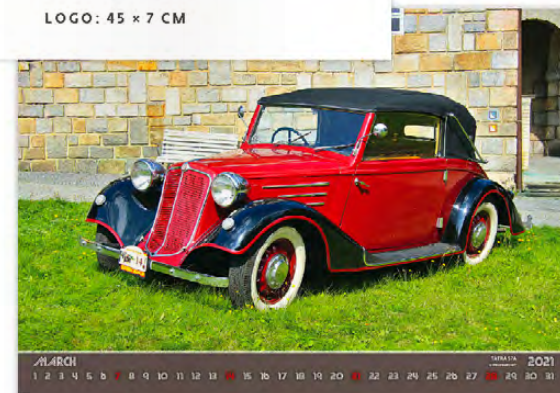

N155-21

Trucks

45 x 31,5 cm
14 LISTOV
MESAČNÉ MEDZINÁRODNÉ KALENDÁRIUM

5,25 €

N156-21

Old Trucks

45 x 31,5 cm
14 LISTOV
MESAČNÉ MEDZINÁRODNÉ KALENDÁRIUM

5,25 €

N157-21

Locomotives

45 x 31,5 cm
14 LISTOV
MESAČNÉ MEDZINÁRODNÉ KALENDÁRIUM

5,25 €

N158-21

Retro Cars

45 x 31,5 cm
14 LISTOV
MESAČNÉ MEDZINÁRODNÉ KALENDÁRIUM

5,25 €