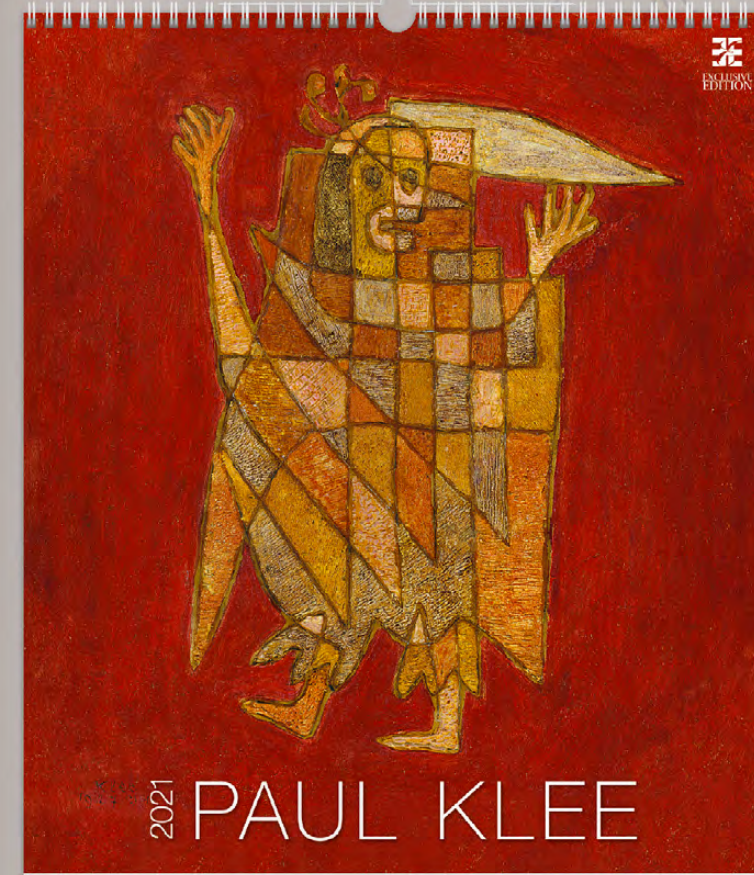

N252-21
Leonardo da Vinci
45 x 52 cm
14 LISTOV
MESAČNÉ MEDZINÁRODNÉ KALENDÁRIUM

45 x 52
A4

EXCLUSIVE EDITION
7,89 €

2021
NOVINKA

LOGO: 45 x 7 CM

CENY SÚ UVEDENÉ BEZ DPH

N253-21
Paul Klee
45 x 52 cm
14 LISTOV
MESAČNÉ MEDZINÁRODNÉ KALENDÁRIUM

2021
NOVINKA

45 x 52
A4

EXCLUSIVE EDITION
7,89 €

LOGO: 45 x 7 CM

CENY SÚ UVEDENÉ BEZ DPH